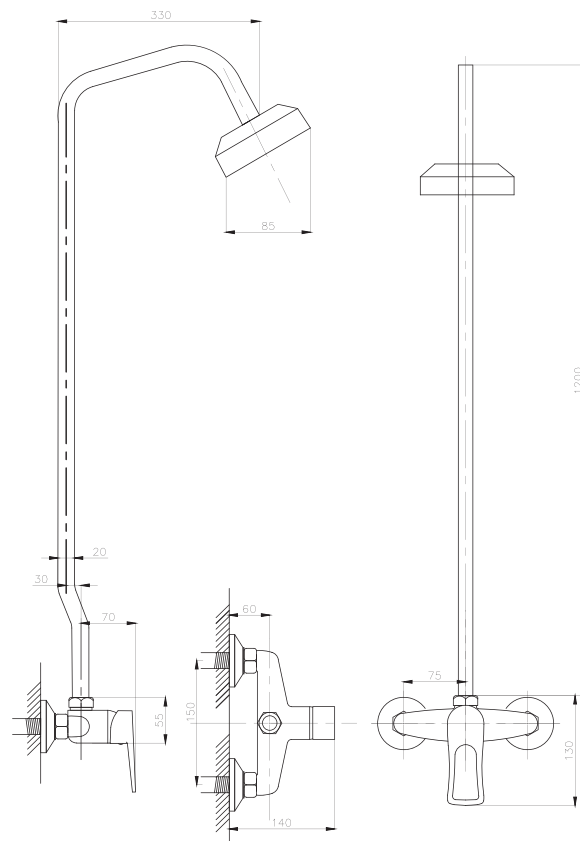

Душевая система
серия: ДУШ
арт. **PSM-514-89**
материал: Латунь
картридж: 40мм
эксцентрики: Евро
тип: См-ДшОРНТр

серия СЕНСОРНЫЕ

Смеситель для раковины сенсорный арт. **PSM-2017**
 материал: Латунь
 гибкая подводка: 54см.
 Питание: 220В или элементы питания 4шт. «AA»