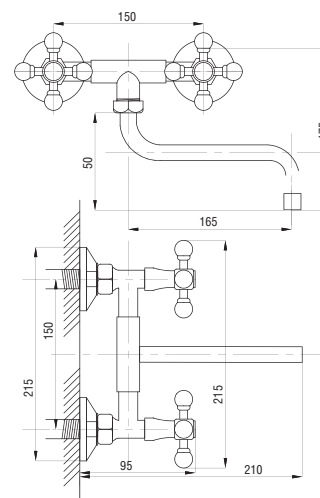

50

65

77

80

89

99

Смеситель для раковины
серия: СТАНДАРТ-А
арт. **PSM-712-89**
материал: Латунь
кран-буксы
гибкая подводка: нет
тип: См-УмДЦБА

Смеситель для кухни и раковины настенный
серия: СТАНДАРТ-А
арт. **PSM-106-89**
материал: Латунь
кран-буксы
эксцентрики: Рус.
тип: См-МДРНА,
См-УмДРНА