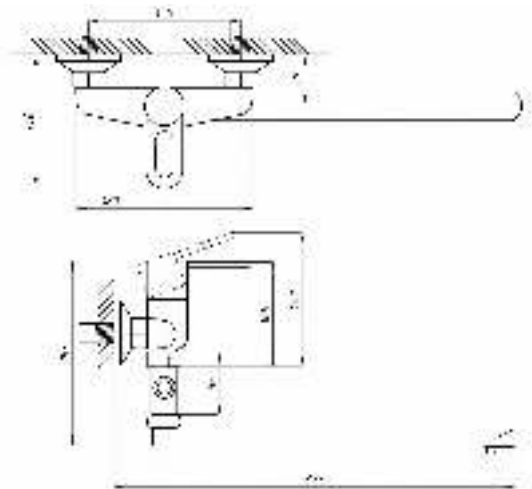

017

023

Смеситель для ванны с душем
серия: ПЛЮС
арт. **PSM-523-008**
материал: Латунь
картридж: 40мм
дивертор: Вытяжной
эксцентрики: Рус
тип: См-ВУОРНШЛА

017

023

Смеситель для кухни и раковины настенный
серия: ПЛЮС
арт. **PSM-508-017**
материал: Латунь
картридж: 40мм
эксцентрики: Евро
тип: См-МОРНА,
См-УМОРНА