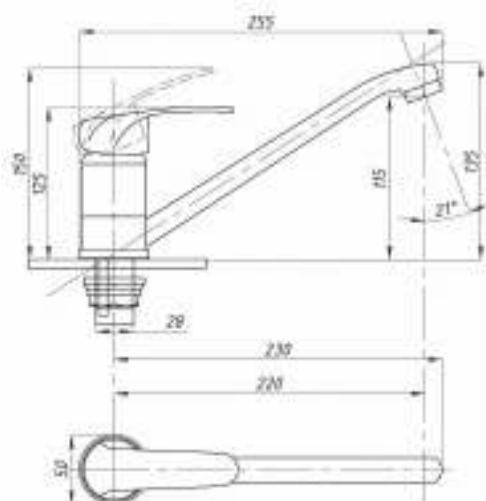

Смеситель для кухни
и раковины
серия: ProfECO
арт. **PSM-427-037**
материал: Латунь
картридж: 40мм
гибкая подводка: нет
тип: См-МОЦБА,
См-УмоЦБА