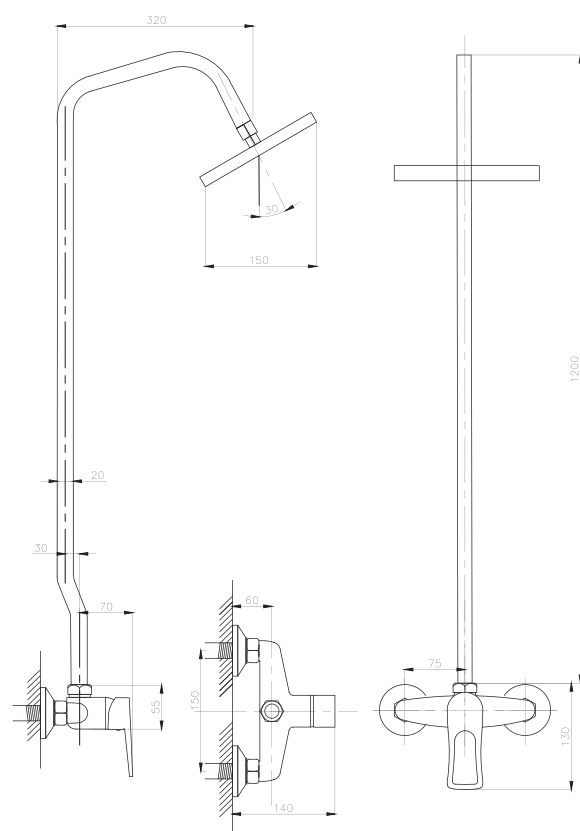

Душевая система
серия: ДУШ
арт. **PSM-514-89**
материал: Латунь
картридж: 40мм
эксцентрики: Евро
тип: См-ДшОРНТр