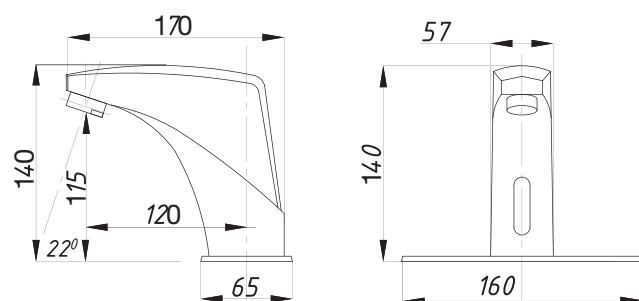

Смеситель для раковины сенсорный арт. **PSM-2019**
материал: Латунь
гибкая подводка: 54см.
Питание: 220В или элементы питания 4шт. «AA»