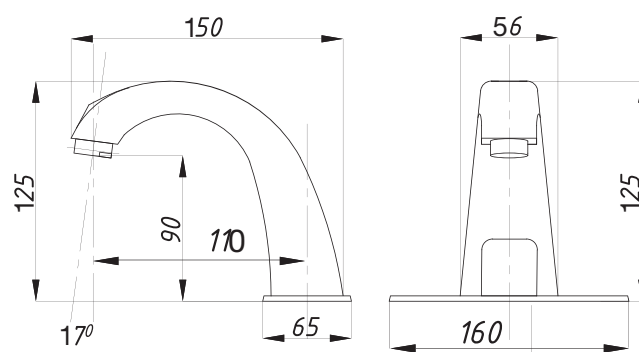

Смеситель для раковины сенсорный арт. **PSM-2018**
материал: Латунь
гибкая подводка: 54см.
Питание: 220В или элементы питания 4шт. «AA»