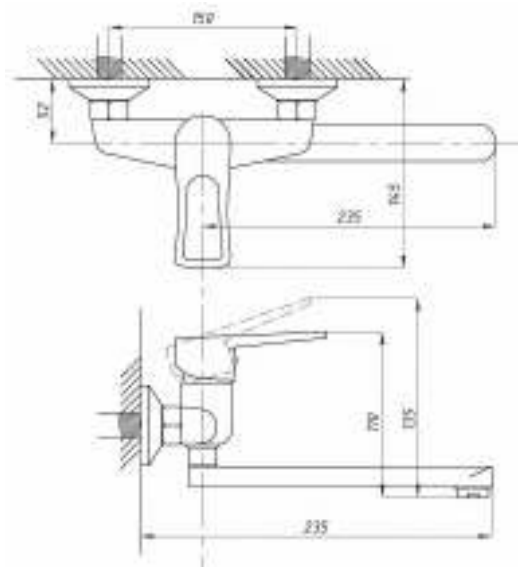

017

023

Смеситель для ванны с душем
серия: ПЛЮС
арт. **PSM-523-008**
материал: Латунь
картридж: 40мм
дивертор: Вытяжной
эксцентрики: Рус
тип: См-ВУОРНШЛА

017

023

Смеситель для кухни и раковины настенный
серия: ПЛЮС
арт. **PSM-508-017**
материал: Латунь
картридж: 40мм
эксцентрики: Евро
тип: См-МОРНА,
См-УМОРНА