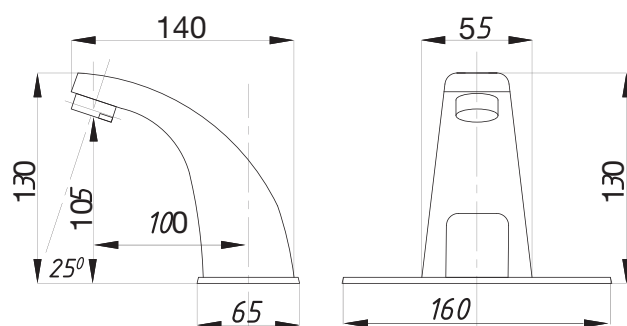

Душевая система
серия: ДУШ
арт. **PSM-514-89**
материал: Латунь
картридж: 40мм
эксцентрики: Евро
тип: См-ДшОРНТр

серия СЕНСОРНЫЕ

Смеситель для раковины сенсорный арт. **PSM-2017**
 материал: Латунь
 гибкая подводка: 54см.
 Питание: 220В или элементы питания 4шт. «AA»