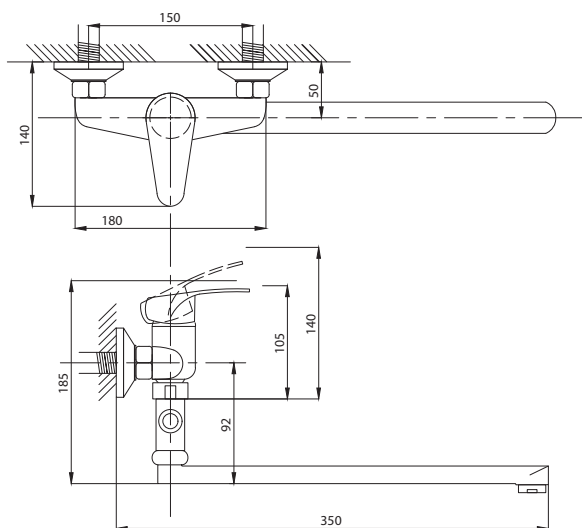

серия КОМПЛЕКТАЦИЯ

Смеситель для ванны
серия: КОМПЛЕКТАЦИЯ
арт. **PSM-104-1**
материал: Латунь
картридж: 35мм.
дивертор: Вытяжной
эксцентрики: Евро
тип: См-ВОРНШЛА

Смеситель для ванны
с душем
серия: КОМПЛЕКТАЦИЯ
арт. **PSM-104-2**
материал: Латунь
картридж: 35мм
дивертор: Керамический
эксцентрики: Евро
тип: См-ВУОРНШЛА