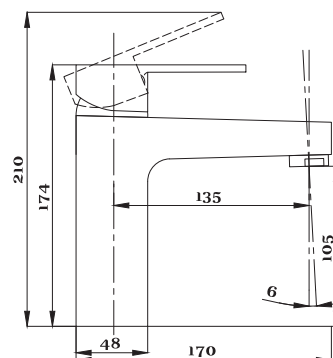

Смеситель для раковины
серия: 700
арт. **PSM-700-5**
материал: Латунь
картридж: 40мм
гибкая подводка: 40см
тип: См-УМОЦБА