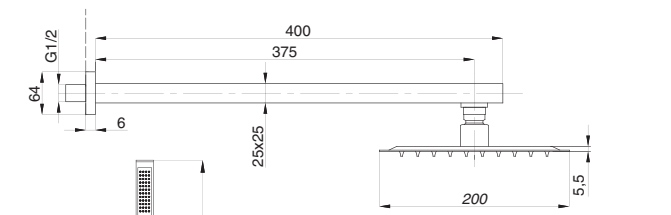

Душевая система встраиваемая
серия: CUBE
арт. **PSM-CB-03**
материал: Латунь
картридж: 35мм.
дивертор: керамический
трёхдиапазонный
количество выходов: 3
тип: См-ДшОРЗШтШлА