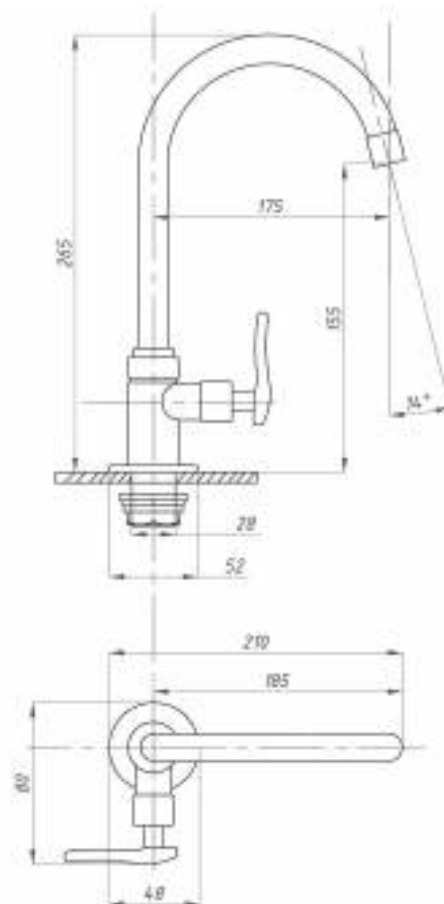

Смеситель для раковины и кухни
серия: ПЛЮС
арт. **PSM-425-008**
материал: Латунь
картридж: 40мм
гибкая подводка: нет
тип: См-МОЦБА,
См-УМОЦБА

Кран для одной воды
серия: ПЛЮС
арт. **PSM-905-89**
материал: Латунь
кран-букса
гибкая подводка: нет
тип: Кр-ЦБА